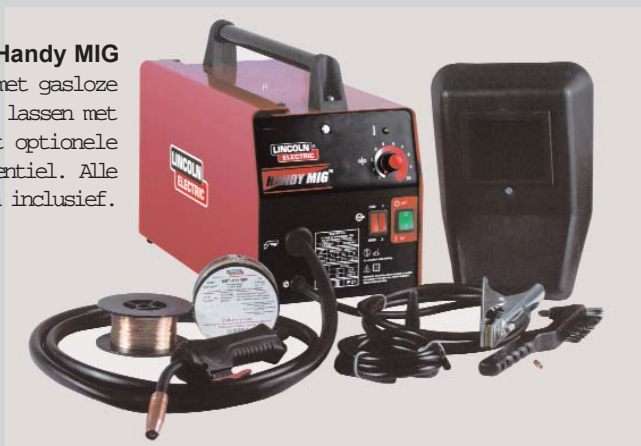

Handy MIG

Klaar om te lassen met gasloze draad. Klaar om te lassen met massieve draad met optionele gasfles en reduceerventiel. Alle accessoires en draden inclusief.