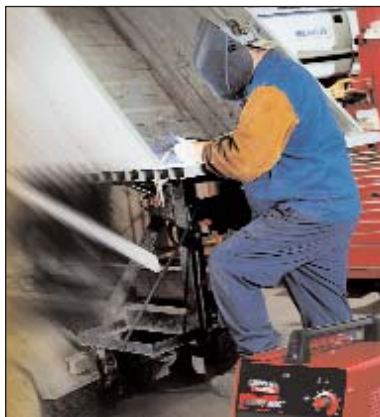

## LICHTGEWICHT, DRAAGBAAR EN COMPACT LASAPPARAAT

Interesse in lassen?

Wij hebben het lasapparaat voor u, de HANDY MIG & HANDY CORE van Lincoln Electric! Dit draagbare compacte lasapparaat met automatische draadaanvoer is gebruiksvriendelijk en kan op iedere 16A 230 V lichtnet stekerdoos aangesloten worden.

De HANDY MIG en HANDY CORE zijn geschikt om gebruikt te worden voor onderhoudswerk of kleine reparaties. Dit apparaat is ideaal voor 1000 en 1 klusjes in en om het huis.

Vier spanningsstappen en een traploos regelbare draadaanvoer voor het optimaal afstellen van de lasboog, bijzonder geschikt voor het lassen van dunne plaat. De machine kan eenvoudig opgestart worden, praktisch alles wat nodig is zit in de doos: laspistool, tipjes, werkstuk kabel met klem, spoel met massieve lasdraad (alleen HANDY MIG) en een laskap met lasglas. Alleen een gasfles en reduceerventiel zijn nodig.